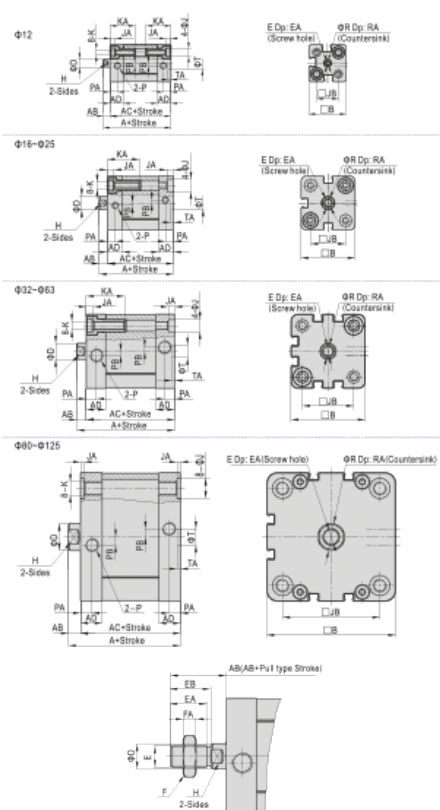

Varenummer: 58ACE125040SG
 Beskrivelse: Kompaktcylinder, ISO 21287 Db.virk., m/magnet, Ø 125X40 mm

Mål

A = 12	I = 25	O2 =	S =
B = 2.6	J = M12 x 1,75	P = 21	U1 =
C = 8	K = 20	P1 =	U2 =
D = 110	L =	P2 =	V =
E = 134.5	M = 81	Q = M16 x 2,0	W =
F = 10.5	N = 92	Q1 = 16.5	
G = G1/4"	O = 11	R = 25	
H = 9	O1 =	R1 = 7	